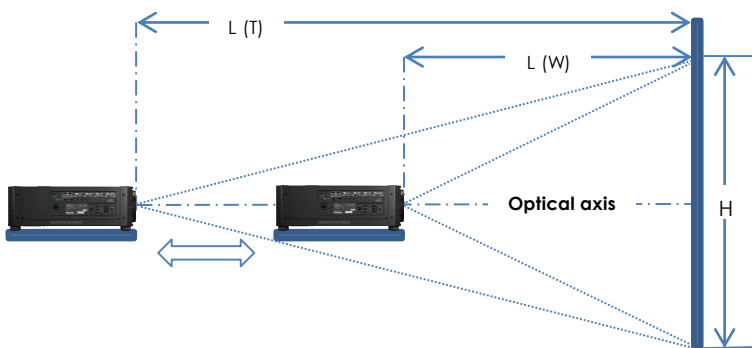

THROW DISTANCES

Image size (4096 x 2400)			Projection Distance meters	
Inch	Width (m)	Height (m)	Wide	Tele
40	88	51	1.2	2.1
60	131	77	1.8	3.1
80	175	103	2.3	4.1
100	219	128	2.9	5.2
120	263	154	3.5	6.2
140	307	180	4.1	7.2
160	351	205	4.7	8.2
180	394	231	5.3	9.3
200	438	257	5.9	10.3
250	548	321	7.3	12.9
300	657	385	8.8	15.5
350	767	449	10.3	18.0
400	877	514	11.7	20.6
500	1096	642	14.6	25.8
600	1315	770	17.6	30.9