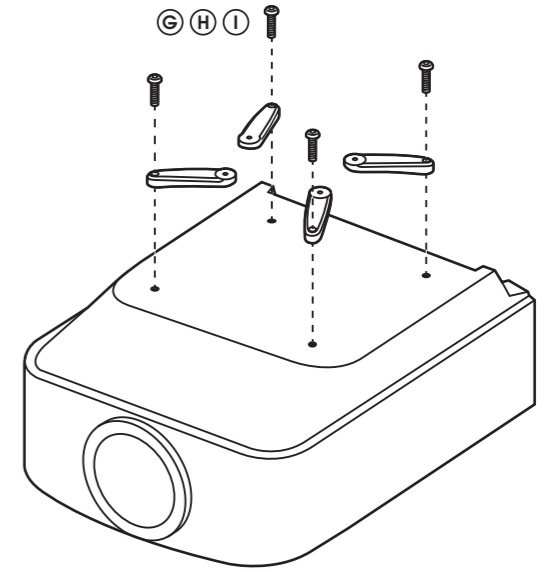

5 YEAR GUARANTEE
TUV NORD Quality Approved
PPC1500 Max 20 kg / 44 lbs
PPC2500 Max 30 kg / 66 lbs

PPC 1500

PPC 2500

1

TURN PAGE

(GB) Subject to printing errors and technical amendments.
 (NL) Drukfouten en technische wijzigingen voorbehouden.
 (F) Sous réserve de fautes d'impression et de modifications techniques.
 (D) Für Druckfehler übernehmen wir keine Verantwortung. Technische Änderungen vorbehalten.
 (E) Reservados errores de imprenta y sujete a modificaciones.
 (I) Con riserva di modifiche tecniche e di eventuali errori di stampa.
 (P) Reserva-se a ocorrência de galhas e de modificações técnicas.
 (H) Nyomdahibák és technikai változtatások joga fenntartva.
 (PL) Zastrzeżenie się możliwość występowania błędów drukarskich i zmian technicznych.
 (RUS) Возможны ошибки при печати и технические модификации.