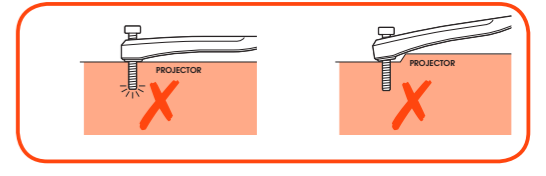

5 YEAR GUARANTEE
TUV NORD Quality Approved
PPC1500 Max 20 kg / 44 lbs
PPC2500 Max 30 kg / 66 lbs

PPC 1500

PPC 2500

1

TURN PAGE

(GB) Subject to printing errors and technical amendments.
 (NL) Drukfouten en technische wijzigingen voorbehouden.
 (F) Sous réserve de fautes d'impression et de modifications techniques.
 (D) Für Druckfehler übernehmen wir keine Verantwortung. Technische Änderungen vorbehalten.
 (E) Reservados errores de imprenta y sujete a modificaciones.
 (I) Con riserva di modifiche tecniche e di eventuali errori di stampa.
 (P) Reserva-se a ocorrência de galhas e de modificações técnicas.
 (H) Nyomdahibák és technikai változtatások joga fenntartva.
 (PL) Zastrzeżenie się możliwość występowania błędów drukarskich i zmian technicznych.
 (RUS) Возможны ошибки при печати и технические модификации.