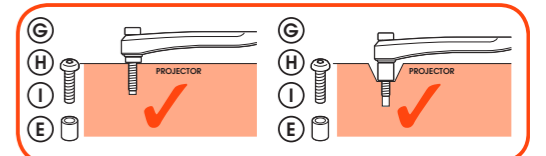

5 YEAR GUARANTEE
TUV NORD Quality Approved
PPC1500 Max 20 kg / 44 lbs
PPC2500 Max 30 kg / 66 lbs

PPC 1500

PPC 2500

1

TURN PAGE

(GB) Subject to printing errors and technical amendments.
 (NL) Drukfouten en technische wijzigingen voorbehouden.
 (F) Sous réserve de fautes d'impression et de modifications techniques.
 (D) Für Druckfehler übernehmen wir keine Verantwortung. Technische Änderungen vorbehalten.
 (E) Reservados errores de imprenta y sujete a modificaciones.
 (I) Con riserva di modifiche tecniche e di eventuali errori di stampa.
 (P) Reserva-se a ocorrência de galhas e de modificações técnicas.
 (H) Nyomdahibák és technikai változtatások joga fenntartva.
 (PL) Zastrzeżenie się możliwość występowania błędów drukarskich i zmian technicznych.
 (RUS) Возможны ошибки при печати и технические модификации.