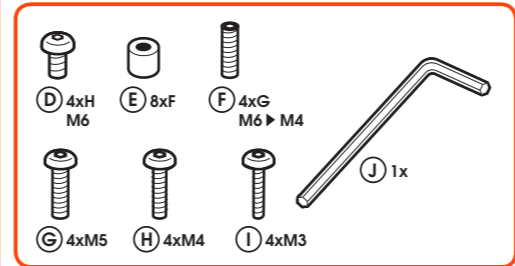

5 YEAR GUARANTEE
TUV NORD Quality Approved
PPC1500 Max 20 kg / 44 lbs
PPC2500 Max 30 kg / 66 lbs

PPC 1500

PPC 2500

1

TURN PAGE

(GB) Subject to printing errors and technical amendments.
 (NL) Drukfouten en technische wijzigingen voorbehouden.
 (F) Sous réserve de fautes d'impression et de modifications techniques.
 (D) Für Druckfehler übernehmen wir keine Verantwortung. Technische Änderungen vorbehalten.
 (E) Reservados errores de imprenta y sujete a modificaciones.
 (I) Con riserva di modifiche tecniche e di eventuali errori di stampa.
 (P) Reserva-se a ocorrência de galhas e de modificações técnicas.
 (H) Nyomdahibák és technikai változtatások joga fenntartva.
 (PL) Zastrzeżenie się możliwość występowania błędów drukarskich i zmian technicznych.
 (RUS) Возможны ошибки при печати и технические модификации.