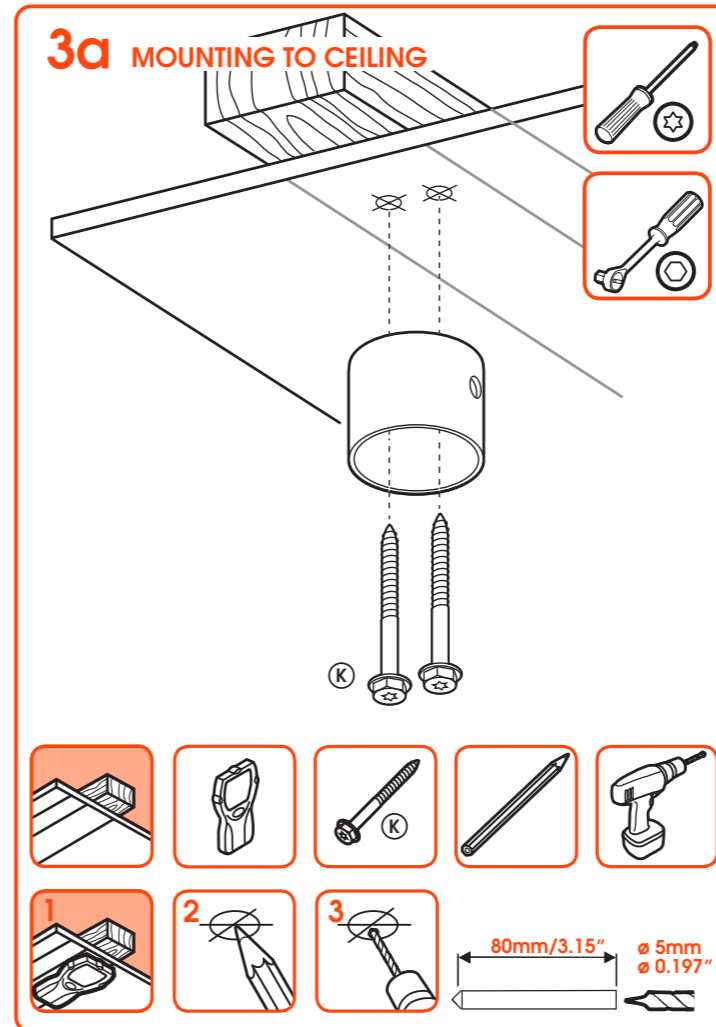

5 YEAR GUARANTEE
TUV NORD Quality Approved
PPC1500 Max 20 kg / 44 lbs
PPC2500 Max 30 kg / 66 lbs

PPC 1500

PPC 2500

1

TURN PAGE

(GB) Subject to printing errors and technical amendments.
 (NL) Drukfouten en technische wijzigingen voorbehouden.
 (F) Sous réserve de fautes d'impression et de modifications techniques.
 (D) Für Druckfehler übernehmen wir keine Verantwortung. Technische Änderungen vorbehalten.
 (E) Reservados errores de imprenta y sujete a modificaciones.
 (I) Con riserva di modifiche tecniche e di eventuali errori di stampa.
 (P) Reserva-se a ocorrência de galhas e de modificações técnicas.
 (H) Nyomdahibák és technikai változtatások joga fenntartva.
 (PL) Zastrzeżenie się możliwość występowania błędów drukarskich i zmian technicznych.
 (RUS) Возможны ошибки при печати и технические модификации.