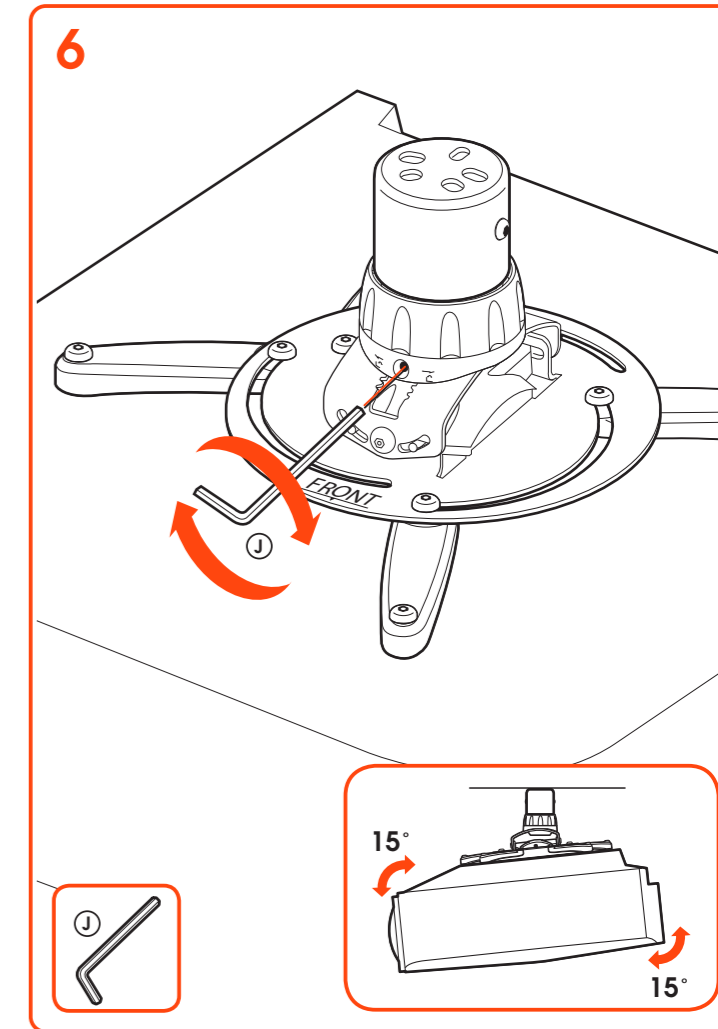

5 YEAR GUARANTEE
TUV NORD Quality Approved
PPC1500 Max 20 kg / 44 lbs
PPC2500 Max 30 kg / 66 lbs

PPC 1500

PPC 2500

1

TURN PAGE

(GB) Subject to printing errors and technical amendments.
 (NL) Drukfouten en technische wijzigingen voorbehouden.
 (F) Sous réserve de fautes d'impression et de modifications techniques.
 (D) Für Druckfehler übernehmen wir keine Verantwortung. Technische Änderungen vorbehalten.
 (E) Reservados errores de imprenta y sujete a modificaciones.
 (I) Con riserva di modifiche tecniche e di eventuali errori di stampa.
 (P) Reserva-se a ocorrência de galhas e de modificações técnicas.
 (H) Nyomdahibák és technikai változtatások joga fenntartva.
 (PL) Zastrzeżenie się możliwość występowania błędów drukarskich i zmian technicznych.
 (RUS) Возможны ошибки при печати и технические модификации.