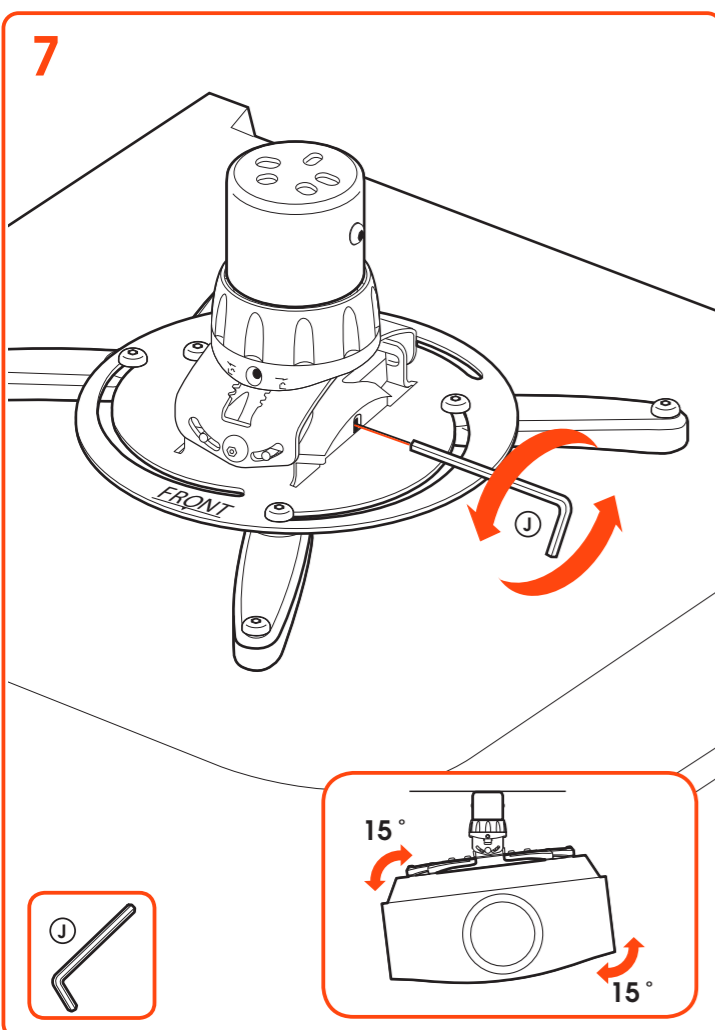

5 YEAR GUARANTEE
TUV NORD Quality Approved
PPC1500 Max 20 kg / 44 lbs
PPC2500 Max 30 kg / 66 lbs

PPC 1500

PPC 2500

1

TURN PAGE

(GB) Subject to printing errors and technical amendments.
 (NL) Drukfouten en technische wijzigingen voorbehouden.
 (F) Sous réserve de fautes d'impression et de modifications techniques.
 (D) Für Druckfehler übernehmen wir keine Verantwortung. Technische Änderungen vorbehalten.
 (E) Reservados errores de imprenta y sujete a modificaciones.
 (I) Con riserva di modifiche tecniche e di eventuali errori di stampa.
 (P) Reserva-se a ocorrência de galhas e de modificações técnicas.
 (H) Nyomdahibák és technikai változtatások joga fenntartva.
 (PL) Zastrzeżenie się możliwość występowania błędów drukarskich i zmian technicznych.
 (RUS) Возможны ошибки при печати и технические модификации.