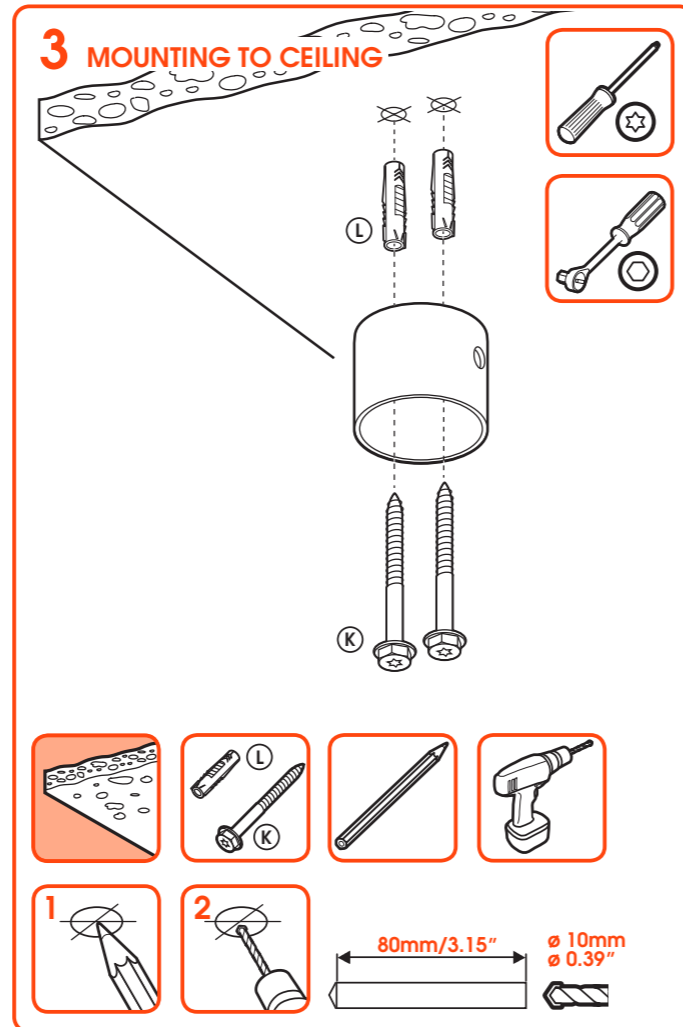

5 YEAR GUARANTEE
TUV NORD Quality Approved
PPC1500 Max 20 kg / 44 lbs
PPC2500 Max 30 kg / 66 lbs

PPC 1500

PPC 2500

1

TURN PAGE

(GB) Subject to printing errors and technical amendments.
 (NL) Drukfouten en technische wijzigingen voorbehouden.
 (F) Sous réserve de fautes d'impression et de modifications techniques.
 (D) Für Druckfehler übernehmen wir keine Verantwortung. Technische Änderungen vorbehalten.
 (E) Reservados errores de imprenta y sujete a modificaciones.
 (I) Con riserva di modifiche tecniche e di eventuali errori di stampa.
 (P) Reserva-se a ocorrência de galhas e de modificações técnicas.
 (H) Nyomdahibák és technikai változtatások joga fenntartva.
 (PL) Zastrzeżenie się możliwość występowania błędów drukarskich i zmian technicznych.
 (RUS) Возможны ошибки при печати и технические модификации.