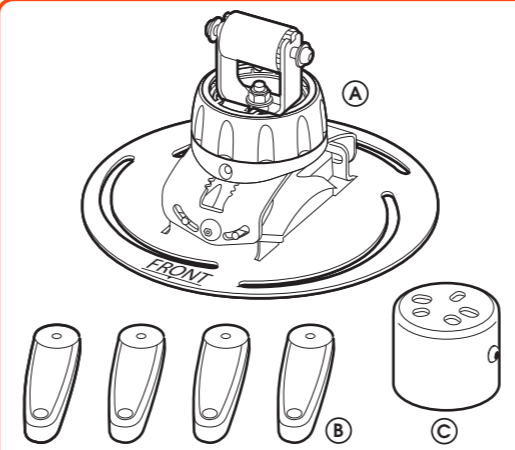

5 YEAR GUARANTEE
TUV NORD Quality Approved
PPC1500 Max 20 kg / 44 lbs
PPC2500 Max 30 kg / 66 lbs

PPC 1500

PPC 2500

1

TURN PAGE

(GB) Subject to printing errors and technical amendments.
 (NL) Drukfouten en technische wijzigingen voorbehouden.
 (F) Sous réserve de fautes d'impression et de modifications techniques.
 (D) Für Druckfehler übernehmen wir keine Verantwortung. Technische Änderungen vorbehalten.
 (E) Reservados errores de imprenta y sujete a modificaciones.
 (I) Con riserva di modifiche tecniche e di eventuali errori di stampa.
 (P) Reserva-se a ocorrência de galhas e de modificações técnicas.
 (H) Nyomdahibák és technikai változtatások joga fenntartva.
 (PL) Zastrzeżenie się możliwość występowania błędów drukarskich i zmian technicznych.
 (RUS) Возможны ошибки при печати и технические модификации.