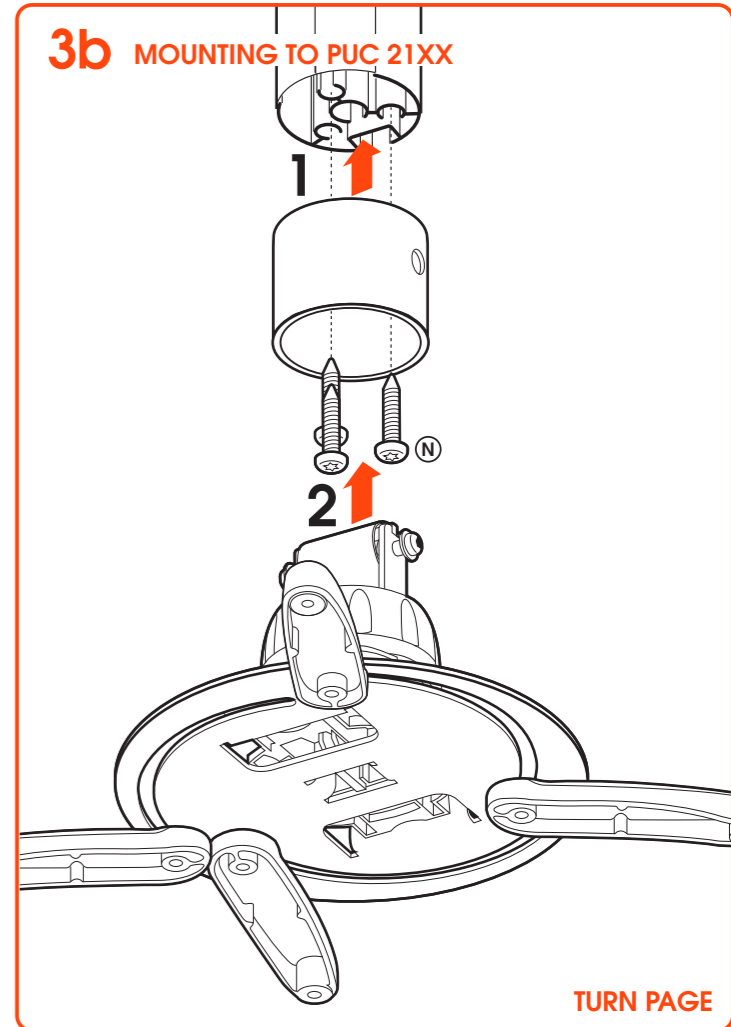

5 YEAR GUARANTEE
TUV NORD Quality Approved
PPC1500 Max 20 kg / 44 lbs
PPC2500 Max 30 kg / 66 lbs

PPC 1500

PPC 2500

1

TURN PAGE

(GB) Subject to printing errors and technical amendments.
 (NL) Drukfouten en technische wijzigingen voorbehouden.
 (F) Sous réserve de fautes d'impression et de modifications techniques.
 (D) Für Druckfehler übernehmen wir keine Verantwortung. Technische Änderungen vorbehalten.
 (E) Reservados errores de imprenta y sujete a modificaciones.
 (I) Con riserva di modifiche tecniche e di eventuali errori di stampa.
 (P) Reserva-se a ocorrência de galhas e de modificações técnicas.
 (H) Nyomdahibák és technikai változtatások joga fenntartva.
 (PL) Zastrzeżenie się możliwość występowania błędów drukarskich i zmian technicznych.
 (RUS) Возможны ошибки при печати и технические модификации.