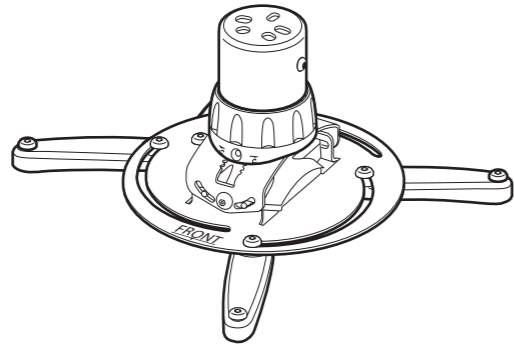

EN Mounting instructions
 DE Montageanleitung
 FR Consignes d'installation
 NL Montagevoorschrift
 ES Instrucciones de montaje
 IT Istruzioni di montaggio
 PT Manual de montagem
 EL Οδηγίες συναρμολόγησης
 SV Montageföreskrifter
 PL Instrukcja montażu
 RU Инструкция по сборке и установке
 CZE Návod k montáži
 SK Návod na montáž
 HU Szerelési előírás
 TR Montaj kılavuzu
 RO Instrucțiuni de montaj
 UK Вказівки по монтажі
 BG Инструкции за монтаж
 JA 設置の説明書
 ZH 装配说明

5 YEAR GUARANTEE
TUV NORD Quality Approved
PPC1500 Max 20 kg / 44 lbs
PPC2500 Max 30 kg / 66 lbs

PPC 1500

PPC 2500

1

TURN PAGE

(GB) Subject to printing errors and technical amendments.
 (NL) Drukfouten en technische wijzigingen voorbehouden.
 (F) Sous réserve de fautes d'impression et de modifications techniques.
 (D) Für Druckfehler übernehmen wir keine Verantwortung. Technische Änderungen vorbehalten.
 (E) Reservados errores de imprenta y sujete a modificaciones.
 (I) Con riserva di modifiche tecniche e di eventuali errori di stampa.
 (P) Reserva-se a ocorrência de galhas e de modificações técnicas.
 (H) Nyomdahibák és technikai változtatások joga fenntartva.
 (PL) Zastrzeżenie się możliwość występowania błędów drukarskich i zmian technicznych.
 (RUS) Возможны ошибки при печати и технические модификации.