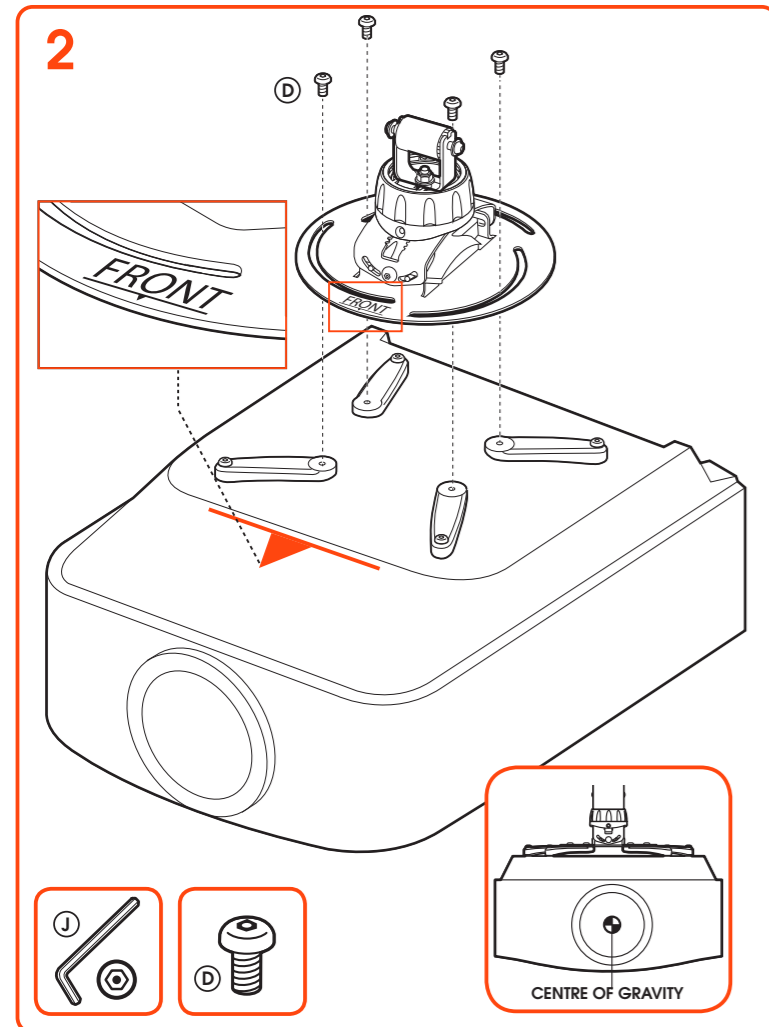

5 YEAR GUARANTEE
TUV NORD Quality Approved
PPC1500 Max 20 kg / 44 lbs
PPC2500 Max 30 kg / 66 lbs

PPC 1500

PPC 2500

1

TURN PAGE

(GB) Subject to printing errors and technical amendments.
 (NL) Drukfouten en technische wijzigingen voorbehouden.
 (F) Sous réserve de fautes d'impression et de modifications techniques.
 (D) Für Druckfehler übernehmen wir keine Verantwortung. Technische Änderungen vorbehalten.
 (E) Reservados errores de imprenta y sujete a modificaciones.
 (I) Con riserva di modifiche tecniche e di eventuali errori di stampa.
 (P) Reserva-se a ocorrência de galhas e de modificações técnicas.
 (H) Nyomdahibák és technikai változtatások joga fenntartva.
 (PL) Zastrzeżenie się możliwość występowania błędów drukarskich i zmian technicznych.
 (RUS) Возможны ошибки при печати и технические модификации.