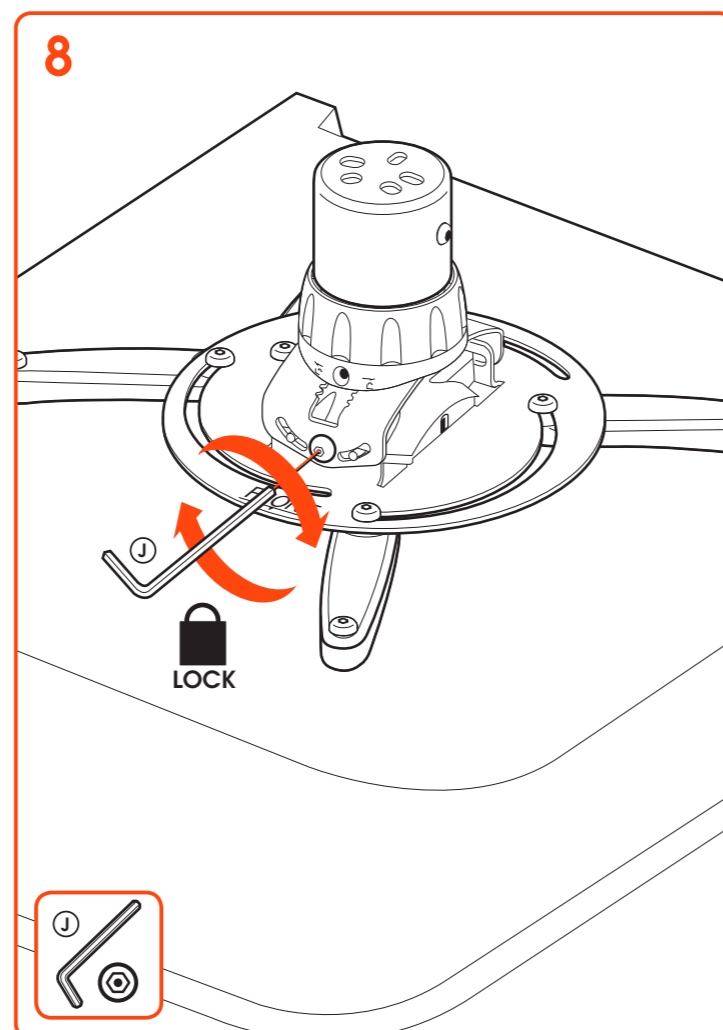

5 YEAR GUARANTEE
TUV NORD Quality Approved
PPC1500 Max 20 kg / 44 lbs
PPC2500 Max 30 kg / 66 lbs

PPC 1500

PPC 2500

1

TURN PAGE

(GB) Subject to printing errors and technical amendments.
 (NL) Drukfouten en technische wijzigingen voorbehouden.
 (F) Sous réserve de fautes d'impression et de modifications techniques.
 (D) Für Druckfehler übernehmen wir keine Verantwortung. Technische Änderungen vorbehalten.
 (E) Reservados errores de imprenta y sujete a modificaciones.
 (I) Con riserva di modifiche tecniche e di eventuali errori di stampa.
 (P) Reserva-se a ocorrência de galhas e de modificações técnicas.
 (H) Nyomdahibák és technikai változtatások joga fenntartva.
 (PL) Zastrzeżenie się możliwość występowania błędów drukarskich i zmian technicznych.
 (RUS) Возможны ошибки при печати и технические модификации.