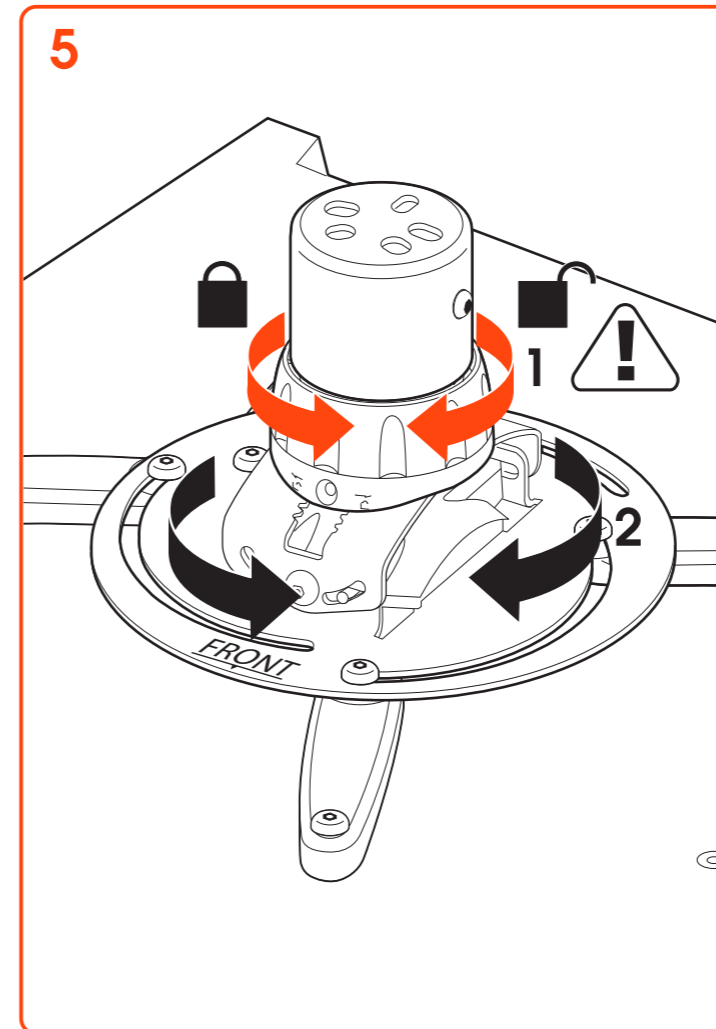

5 YEAR GUARANTEE
TUV NORD Quality Approved
PPC1500 Max 20 kg / 44 lbs
PPC2500 Max 30 kg / 66 lbs

PPC 1500

PPC 2500

1

TURN PAGE

(GB) Subject to printing errors and technical amendments.
 (NL) Drukfouten en technische wijzigingen voorbehouden.
 (F) Sous réserve de fautes d'impression et de modifications techniques.
 (D) Für Druckfehler übernehmen wir keine Verantwortung. Technische Änderungen vorbehalten.
 (E) Reservados errores de imprenta y sujete a modificaciones.
 (I) Con riserva di modifiche tecniche e di eventuali errori di stampa.
 (P) Reserva-se a ocorrência de galhas e de modificações técnicas.
 (H) Nyomdahibák és technikai változtatások joga fenntartva.
 (PL) Zastrzeżenie się możliwość występowania błędów drukarskich i zmian technicznych.
 (RUS) Возможны ошибки при печати и технические модификации.