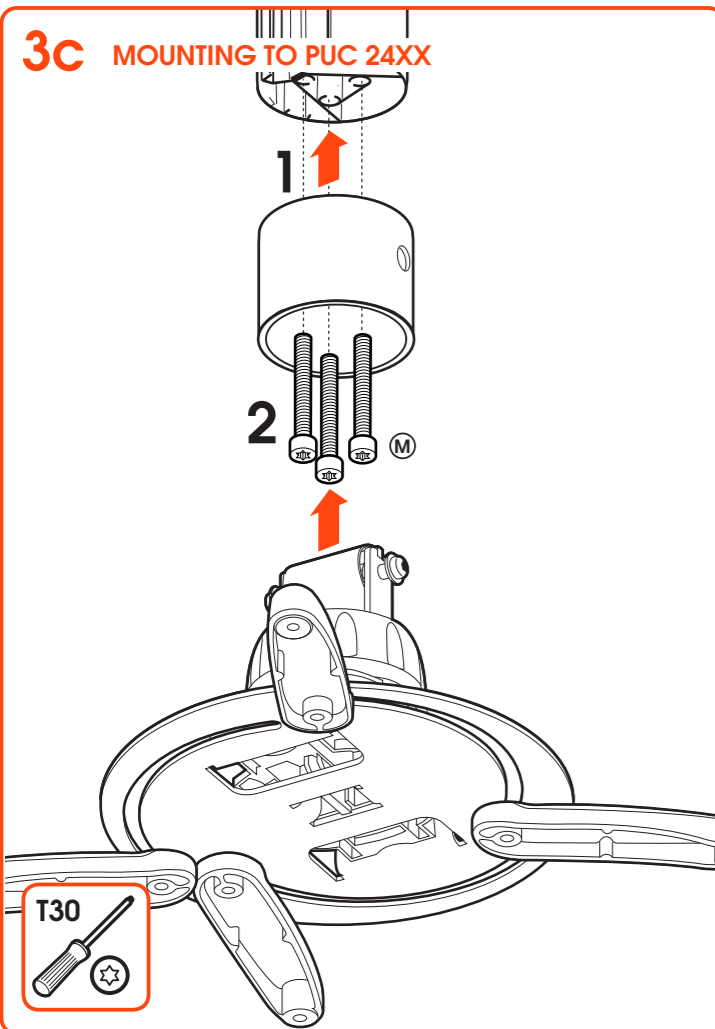

5 YEAR GUARANTEE
TUV NORD Quality Approved
PPC1500 Max 20 kg / 44 lbs
PPC2500 Max 30 kg / 66 lbs

PPC 1500

PPC 2500

1

TURN PAGE

(GB) Subject to printing errors and technical amendments.
 (NL) Drukfouten en technische wijzigingen voorbehouden.
 (F) Sous réserve de fautes d'impression et de modifications techniques.
 (D) Für Druckfehler übernehmen wir keine Verantwortung. Technische Änderungen vorbehalten.
 (E) Reservados errores de imprenta y sujete a modificaciones.
 (I) Con riserva di modifiche tecniche e di eventuali errori di stampa.
 (P) Reserva-se a ocorrência de galhas e de modificações técnicas.
 (H) Nyomdahibák és technikai változtatások joga fenntartva.
 (PL) Zastrzeżenie się możliwość występowania błędów drukarskich i zmian technicznych.
 (RUS) Возможны ошибки при печати и технические модификации.