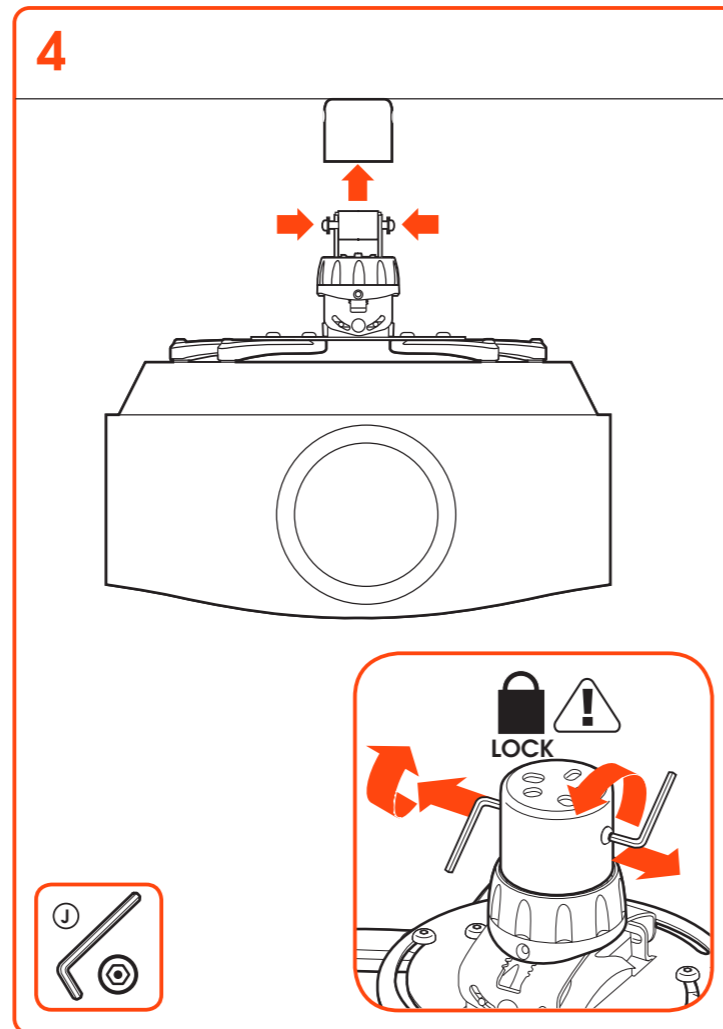

5 YEAR GUARANTEE
TUV NORD Quality Approved
PPC1500 Max 20 kg / 44 lbs
PPC2500 Max 30 kg / 66 lbs

PPC 1500

PPC 2500

1

TURN PAGE

(GB) Subject to printing errors and technical amendments.
 (NL) Drukfouten en technische wijzigingen voorbehouden.
 (F) Sous réserve de fautes d'impression et de modifications techniques.
 (D) Für Druckfehler übernehmen wir keine Verantwortung. Technische Änderungen vorbehalten.
 (E) Reservados errores de imprenta y sujete a modificaciones.
 (I) Con riserva di modifiche tecniche e di eventuali errori di stampa.
 (P) Reserva-se a ocorrência de galhas e de modificações técnicas.
 (H) Nyomdahibák és technikai változtatások joga fenntartva.
 (PL) Zastrzeżenie się możliwość występowania błędów drukarskich i zmian technicznych.
 (RUS) Возможны ошибки при печати и технические модификации.