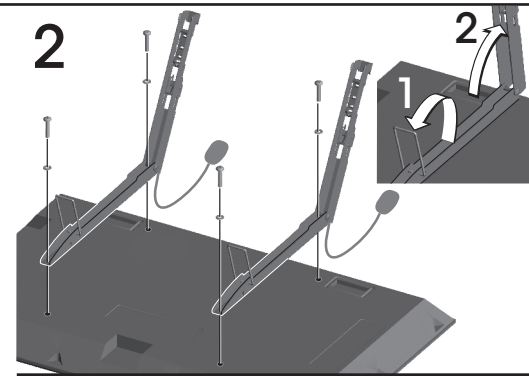

PFW 4510 - PFW 4710  
Wall mount tilt

Mounting instructions  
Montagevoorschrift  
Instructions de montage  
Montageanleitung  
Guía de montaje  
Istruzioni di montaggio  
Instruções de montagem  
Monteringsanvisning  
Instrukcja montażu  
Рекомендации по установке

PFW 4510 max. 50 kg / 110 lbs

PFW 4710 max. 75 kg / 165 lbs

- (C) 6x Fischer UX8
- (D) 6x 5x60 St 8.8
- (E) 4x M8x40
- (F) 4x M8x20
- (G) 4x M6x25
- (H) 4x M6x16
- (I) 4x M8x16x1,6
- (J) 4x D12xD8,2x10
- (K) 4x D12xD8,2x5
- (L) 1x
- (M) 3x
- (N) 1x
- (O) 1x