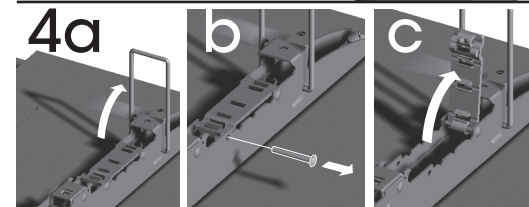

PFW 4510 - PFW 4710  
Wall mount tilt

Mounting instructions  
Montagevoorschrift  
Instructions de montage  
Montageanleitung  
Guía de montaje  
Istruzioni di montaggio  
Instruções de montagem  
Monteringsanvisning  
Instrukcja montażu  
Рекомендации по установке

PFW 4510 max. 50 kg / 110 lbs

PFW 4710 max. 75 kg / 165 lbs

- (C) 6x Fischer UX8
- (D) 6x 5x60 St 8.8
- (E) 4x M8x40
- (F) 4x M8x20
- (G) 4x M6x25
- (H) 4x M6x16
- (I) 4x M8x16x1,6
- (J) 4x D12xD8,2x10
- (K) 4x D12xD8,2x5
- (L) 1x
- (M) 3x
- (N) 1x
- (O) 1x