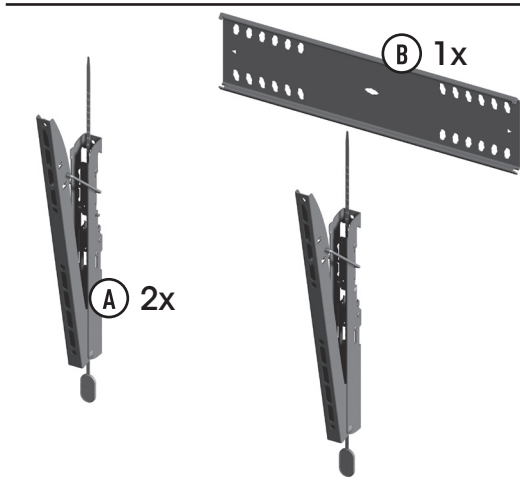

PFW 4510 - PFW 4710  
Wall mount tilt

Mounting instructions  
Montagevoorschrift  
Instructions de montage  
Montageanleitung  
Guía de montaje  
Istruzioni di montaggio  
Instruções de montagem  
Monteringsanvisning  
Instrukcja montażu  
Рекомендации по установке

PFW 4510 max. 50 kg / 110 lbs

PFW 4710 max. 75 kg / 165 lbs

- (C) 6x Fischer UX8
- (D) 6x 5x60 St 8.8
- (E) 4x M8x40
- (F) 4x M8x20
- (G) 4x M6x25
- (H) 4x M6x16
- (I) 4x M8x16x1,6
- (J) 4x D12xD8,2x10
- (K) 4x D12xD8,2x5
- (L) 1x
- (M) 3x
- (N) 1x
- (O) 1x