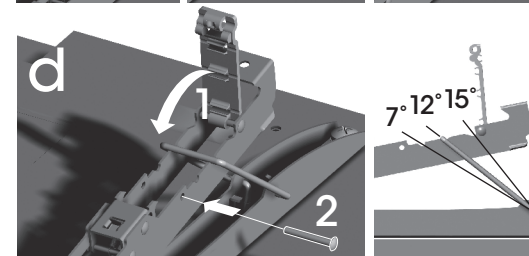

PFW 4510 - PFW 4710  
Wall mount tilt

Mounting instructions  
Montagevoorschrift  
Instructions de montage  
Montageanleitung  
Guía de montaje  
Istruzioni di montaggio  
Instruções de montagem  
Monteringsanvisning  
Instrukcja montażu  
Рекомендации по установке

PFW 4510 max. 50 kg / 110 lbs

PFW 4710 max. 75 kg / 165 lbs

- (C) 6x Fischer UX8
- (D) 6x 5x60 St 8.8
- (E) 4x M8x40
- (F) 4x M8x20
- (G) 4x M6x25
- (H) 4x M6x16
- (I) 4x M8x16x1,6
- (J) 4x D12xD8,2x10
- (K) 4x D12xD8,2x5
- (L) 1x
- (M) 3x
- (N) 1x
- (O) 1x