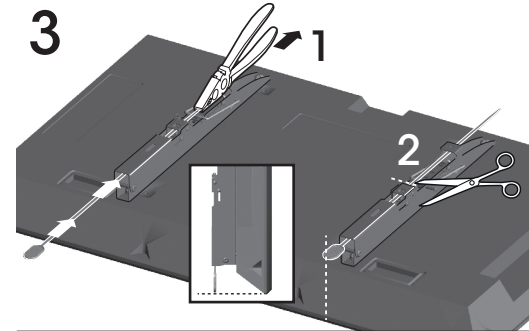

PFW 4510 - PFW 4710  
Wall mount tilt

Mounting instructions  
Montagevoorschrift  
Instructions de montage  
Montageanleitung  
Guía de montaje  
Istruzioni di montaggio  
Instruções de montagem  
Monteringsanvisning  
Instrukcja montażu  
Рекомендации по установке

PFW 4510 max. 50 kg / 110 lbs

PFW 4710 max. 75 kg / 165 lbs

- (C) 6x Fischer UX8
- (D) 6x 5x60 St 8.8
- (E) 4x M8x40
- (F) 4x M8x20
- (G) 4x M6x25
- (H) 4x M6x16
- (I) 4x M8x16x1,6
- (J) 4x D12xD8,2x10
- (K) 4x D12xD8,2x5
- (L) 1x
- (M) 3x
- (N) 1x
- (O) 1x