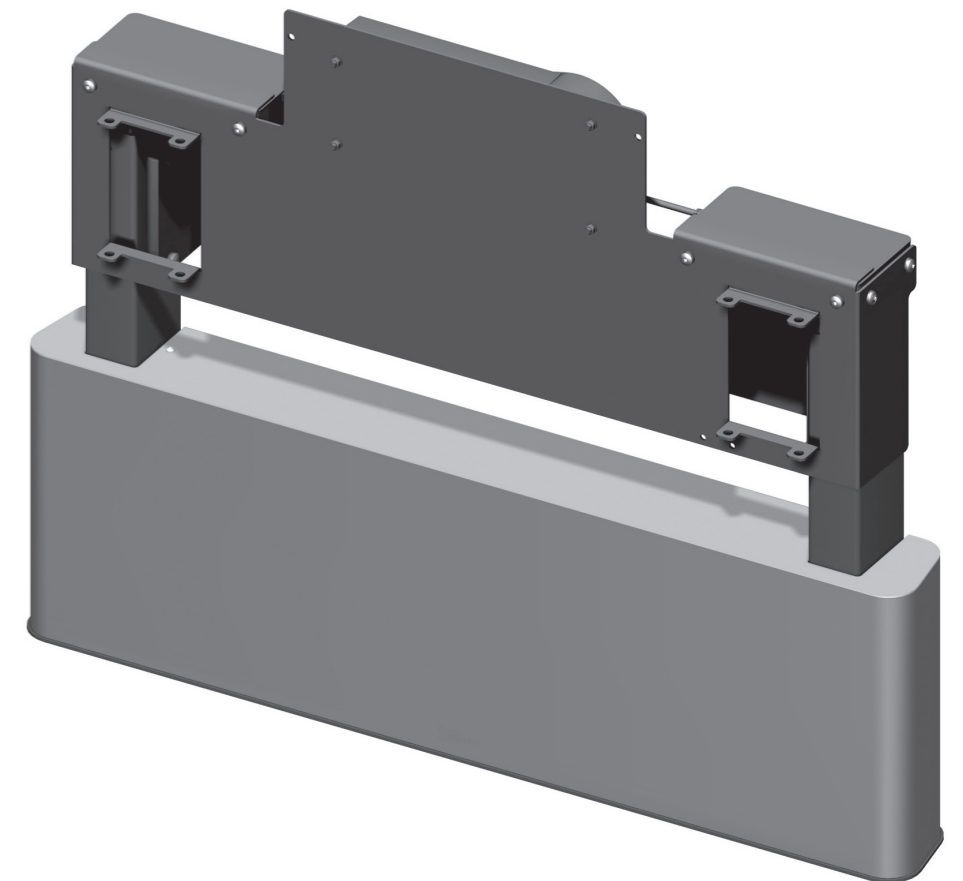

PFWE 7150
Motorized wall mount

(GB) Subject to printing errors and technical amendments.
(NL) Drukfouten en technische wijzigingen voorbehouden.
(F) Sous réserve de fautes d'impression et de modifications techniques.
(D) Für Druckfehler übernehmen wir keine Verantwortung.
Technische Änderungen vorbehalten.
(E) Reservados errores de imprenta y sujete a modificaciones.
(I) Con riserva di modifiche tecniche e di eventuali errori di stampa.
(P) Reserva-se a ocorrência de gralhas e de modificações técnicas.
(H) Nyomdahibák és technikai változtatások joga fenntartva.
(PL) Zastrzega się możliwość występowania błędów drukarskich i zmian technicznych.
(RUS) Возможны ошибки при печати и технические модификации.

Designed and engineered in the Netherlands
More information on: www.vogels.com

VOGEL'S PRODUCTS BV, HONDSRUGLAAN 93, 5628 DB EINDHOVEN, THE NETHERLANDS

 **Max. 160 kg / 350 lbs**

MOUIN_PFW7150_V01